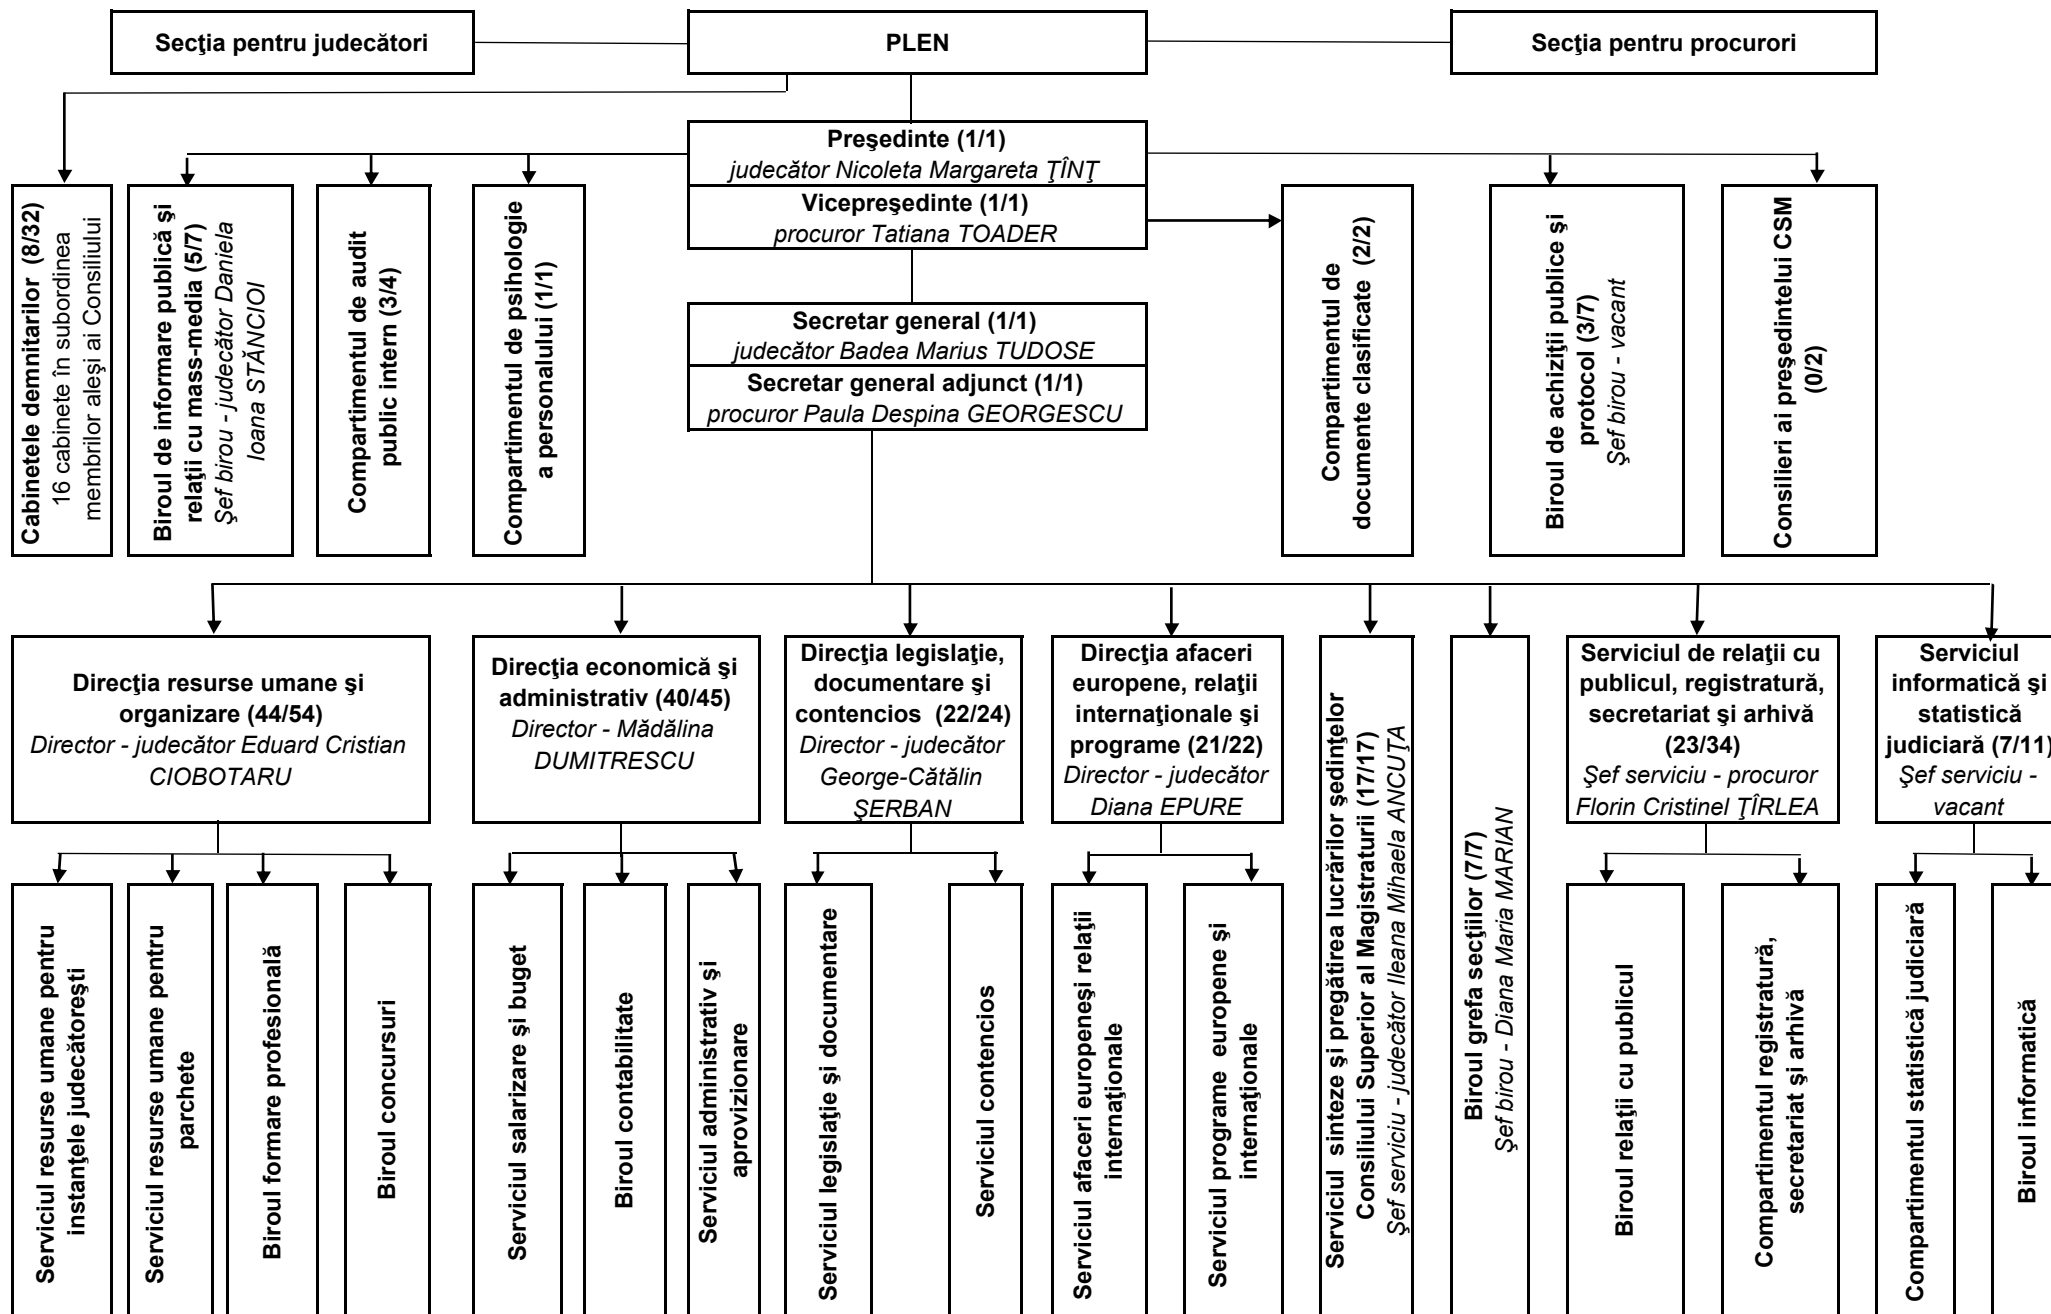

ORGANIGRAMA CONSILIULUI SUPERIOR AL MAGISTRATURII - septembrie 2020

Note: Numărul maxim de posturi finanțate: 286 (inclusiv demnitari)

Lista tuturor funcțiilor de conducere din cadrul aparatului propriu al CSM este disponibilă la secțiunea: Prezentare -Structură aparat CSM

(): nr. posturi ocupate/nr. total posturi finanțate